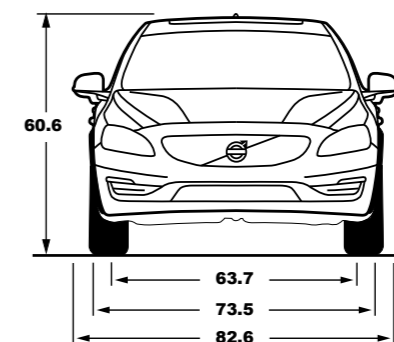

VOLVO S60 CC, PRESVLAKE

Kod	Naziv / tip	Presvlake	Unutrašnjost
3601	Tkanina/T-Tech	Crne	Crni
3661	Tkanina/T-Tech	Crne	Crni / crni strop
3701	Koža Comfort	Crne	Crni
3761	Koža Comfort	Crne	Crni / crni strop
370P	Koža Comfort	Svijetlo bež	Crni
371T	Koža Comfort	Svijetlo bež	Svijetlo bež
330L	Koža Sport	Crne	Crni
336L	Koža Sport	Crne	Crni / crni strop
330G	Koža Sport	Bež / Crne	Crni
336G	Koža Sport	Bež / Crne	Crni / crni strop
330N	Koža Sport	Beachwood smeđe / crne	Crni
336N	Koža Sport	Beachwood smeđe / crne	Crni / crni strop
331T	Koža Sport	Svijetlo bež	Svijetlo bež

U cjeniku su naznačene neobvezujuće odnosno preporučene cijene vozila i informativnog su karaktera, sadrže PDV. Cijene koje su iskazane odnose se na vozilo bez dodatne opreme, te će se u slučaju narudžbe dodatne opreme, navedena cijena vozila uvećati za cijenu dodatne opreme i na takvu ukupnu dobivenu cijenu obračunat će se carina, PDV, poseban porez na motorna vozila (trošarine) i zavisni troškovi. Volvo Car Corporation zadržava pravo promjene bilo koji od navedenih informacija bez prethodne obavijesti. Modelna godina 2018. Prosječna potrošnja goriva: 4,2 - 7,4 l/100 km. Emisije CO₂: 110 - 168 g/km. Stopa emisije: EURO 6b. Emisije NO_x: 0,0244 - 0,0439 g/km. Vrijednost specifične emisije čestica kod dizelskih motora: 0,00045 - 0,00088 g/km, broj čestica: 0,00791 E+11 - 0,139 E+11. Ugljični dioksid (CO₂) je najznačajniji staklenički plin koji uzrokuje globalno zatopljenje. Emisija onečišćujućih tvari u zraku prometnog okruženja značajno doprinijeti pogoršanju kvalitete zraka. Doprinosi posebnim prekomjernim razinama koncentracije prizemnog ozona, PM₁₀ i PM_{2,5} te dušikovih oksida.