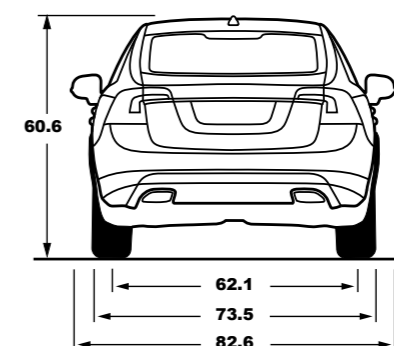

VOLVO S60 CC, PRESVLAKE

Kod	Naziv / tip	Presvlake	Unutrašnjost
3601	Tkanina/T-Tech	Crne	Crni
3661	Tkanina/T-Tech	Crne	Crni / crni strop
3701	Koža Comfort	Crne	Crni
3761	Koža Comfort	Crne	Crni / crni strop
370P	Koža Comfort	Svijetlo bež	Crni
371T	Koža Comfort	Svijetlo bež	Svijetlo bež
330L	Koža Sport	Crne	Crni
336L	Koža Sport	Crne	Crni / crni strop
330G	Koža Sport	Bež / Crne	Crni
336G	Koža Sport	Bež / Crne	Crni / crni strop
330N	Koža Sport	Beachwood smeđe / crne	Crni
336N	Koža Sport	Beachwood smeđe / crne	Crni / crni strop
331T	Koža Sport	Svijetlo bež	Svijetlo bež

U cjeniku su naznačene neobvezujuće odnosno preporučene cijene vozila i informativnog su karaktera, sadrže PDV. Cijene koje su iskazane odnose se na vozilo bez dodatne opreme, te će se u slučaju narudžbe dodatne opreme, navedena cijena vozila uvećati za cijenu dodatne opreme i na takvu ukupnu dobivenu cijenu obračunat će se carina, PDV, poseban porez na motorna vozila (trošarine) i zavisni troškovi. Volvo Car Corporation zadržava pravo promjene bilo koji od navedenih informacija bez prethodne obavijesti. Modelna godina 2018. Prosječna potrošnja goriva: 4,2 - 7,4 l/100 km. Emisije CO₂: 110 - 168 g/km. Stopa emisije: EURO 6b. Emisije NO_x: 0,0244 - 0,0439 g/km. Vrijednost specifične emisije čestica kod dizelskih motora: 0,00045 - 0,00088 g/km, broj čestica: 0,00791 E+11 - 0,139 E+11. Ugljični dioksid (CO₂) je najznačajniji staklenički plin koji uzrokuje globalno zatopljenje. Emisija onečišćujućih tvari u zraku prometnog okruženja značajno doprinijeti pogoršanju kvalitete zraka. Doprinosi posebnim prekomjernim razinama koncentracije prizemnog ozona, PM₁₀ i PM_{2,5} te dušikovih oksida.