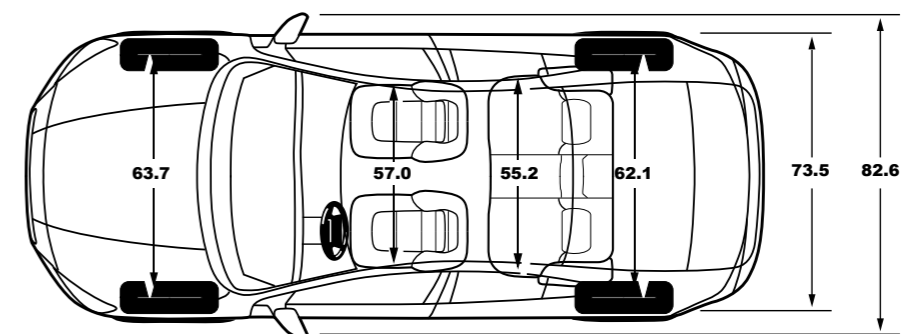

VOLVO S60 CC, PRESVLAKE

Kod	Naziv / tip	Presvlake	Unutrašnjost
3601	Tkanina/T-Tech	Crne	Crni
3661	Tkanina/T-Tech	Crne	Crni / crni strop
3701	Koža Comfort	Crne	Crni
3761	Koža Comfort	Crne	Crni / crni strop
370P	Koža Comfort	Svijetlo bež	Crni
371T	Koža Comfort	Svijetlo bež	Svijetlo bež
330L	Koža Sport	Crne	Crni
336L	Koža Sport	Crne	Crni / crni strop
330G	Koža Sport	Bež / Crne	Crni
336G	Koža Sport	Bež / Crne	Crni / crni strop
330N	Koža Sport	Beachwood smeđe / crne	Crni
336N	Koža Sport	Beachwood smeđe / crne	Crni / crni strop
331T	Koža Sport	Svijetlo bež	Svijetlo bež

U cjeniku su naznačene neobvezujuće odnosno preporučene cijene vozila i informativnog su karaktera, sadrže PDV. Cijene koje su iskazane odnose se na vozilo bez dodatne opreme, te će se u slučaju narudžbe dodatne opreme, navedena cijena vozila uvećati za cijenu dodatne opreme i na takvu ukupnu dobivenu cijenu obračunat će se carina, PDV, poseban porez na motorna vozila (trošarine) i zavisni troškovi. Volvo Car Corporation zadržava pravo promjene bilo koji od navedenih informacija bez prethodne obavijesti. Modelna godina 2018. Prosječna potrošnja goriva: 4,2 - 7,4 l/100 km. Emisije CO₂: 110 - 168 g/km. Stopa emisije: EURO 6b. Emisije NO_x: 0,0244 - 0,0439 g/km. Vrijednost specifične emisije čestica kod dizelskih motora: 0,00045 - 0,00088 g/km, broj čestica: 0,00791 E+11 - 0,139 E+11. Ugljični dioksid (CO₂) je najznačajniji staklenički plin koji uzrokuje globalno zatopljenje. Emisija onečišćujućih tvari u zraku prometnog okruženja značajno doprinijeti pogoršanju kvalitete zraka. Doprinosi posebnim prekomjernim razinama koncentracije prizemnog ozona, PM₁₀ i PM_{2,5} te dušikovih oksida.