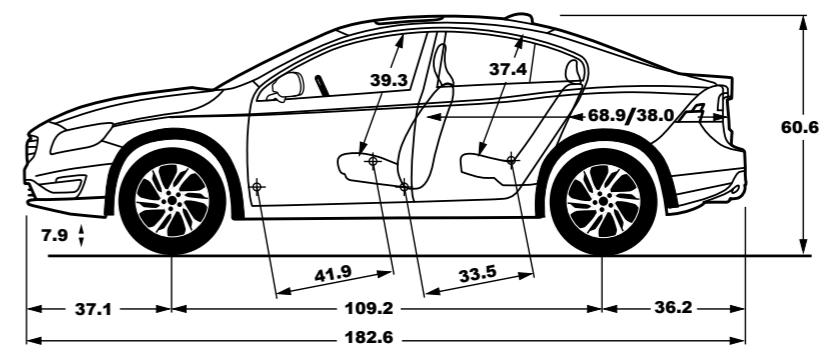

VOLVO S60 CC, PRESVLAKE

Kod	Naziv / tip	Presvlake	Unutrašnjost
3601	Tkanina/T-Tech	Crne	Crni
3661	Tkanina/T-Tech	Crne	Crni / crni strop
3701	Koža Comfort	Crne	Crni
3761	Koža Comfort	Crne	Crni / crni strop
370P	Koža Comfort	Svijetlo bež	Crni
371T	Koža Comfort	Svijetlo bež	Svijetlo bež
330L	Koža Sport	Crne	Crni
336L	Koža Sport	Crne	Crni / crni strop
330G	Koža Sport	Bež / Crne	Crni
336G	Koža Sport	Bež / Crne	Crni / crni strop
330N	Koža Sport	Beachwood smeđe / crne	Crni
336N	Koža Sport	Beachwood smeđe / crne	Crni / crni strop
331T	Koža Sport	Svijetlo bež	Svijetlo bež

U cjeniku su naznačene neobvezujuće odnosno preporučene cijene vozila i informativnog su karaktera, sadrže PDV. Cijene koje su iskazane odnose se na vozilo bez dodatne opreme, te će se u slučaju narudžbe dodatne opreme, navedena cijena vozila uvećati za cijenu dodatne opreme i na takvu ukupnu dobivenu cijenu obračunat će se carina, PDV, poseban porez na motorna vozila (trošarine) i zavisni troškovi. Volvo Car Corporation zadržava pravo promjene bilo koji od navedenih informacija bez prethodne obavijesti. Modelna godina 2018. Prosječna potrošnja goriva: 4,2 - 7,4 l/100 km. Emisije CO₂: 110 - 168 g/km. Stopa emisije: EURO 6b. Emisije NO_x: 0,0244 - 0,0439 g/km. Vrijednost specifične emisije čestica kod dizelskih motora: 0,00045 - 0,00088 g/km, broj čestica: 0,00791 E+11 - 0,139 E+11. Ugljični dioksid (CO₂) je najznačajniji staklenički plin koji uzrokuje globalno zatopljenje. Emisija onečišćujućih tvari u zraku prometnog okruženja značajno doprinijeti pogoršanju kvalitete zraka. Doprinosi posebnim prekomjernim razinama koncentracije prizemnog ozona, PM₁₀ i PM_{2,5} te dušikovih oksida.