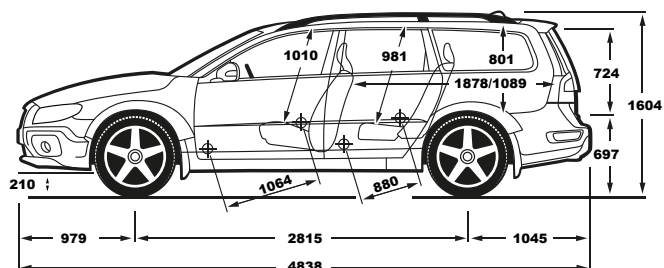

VOLVO XC70, PRESVLAKE I DIMENZIJE

KOD	NAZIV / VRSTA	PRESVLAKE	UNUTRAŠNJA BOJA
F501	Sundby, Tkanina/T-tech	Zagasito crna	Zagasito crna
F701	Koža	Zagasito crna	Zagasito crna
F70G	Koža	Svijetlo bež	Zagasito crna
F70M	Koža	Lješnjak smeđa	Pješčenik bež
F71T	Koža	Svijetlo bež	Pješčenik bež
FG01^{1 2}	Mekana koža Inscription, ventilirano	Zagasito crna	Zagasito crna
FG0N^{1 2}	Mekana koža Inscription, ventilirano	Kesten smeđa	Zagasito crna
FG1T^{1 2}	Mekana koža Inscription, ventilirano	Svijetlo bež	Pješčenik bež

¹ samo uz El. podesivo suvozačevo sjedalo (10), El. podesivo vozačevo sjedalo s memorijom (47), Grijana sjedala, sprijeda

² ne uz Dvostupanjsko ugrađeno podizno dječje sjedalo

U cjeniku su naznačene neobvezujuće odnosno preporučene cijene vozila i informativnog su karaktera. Volvo zadržava pravo promjene u modelima, konstrukcijama, opremi, tehničkim podacima i cijenama vozila kao i dodatne opreme. Prikazana vozila je moguće uz nadoplatu kupiti s dodatnom opremom. Cijene koje su iskazane odnose se na vozilo bez dodatne opreme, te će se u slučaju narudžbe dodatne opreme, navedena cijena vozila uvećati za cijenu dodatne opreme i na takvu ukupnu dobivenu cijenu obračunat će se carina, PDV, poseban porez na motorna vozila (trošarine) i zavisni troškovi. Molim Vas kontaktirati našeg distributera za precizan obračun cijene kako bi se detaljno informirali o dodatnoj i serijskoj opremi, kao i o ukupnoj cijeni vozila. Modelna godina 2015. /ožujak 2015.