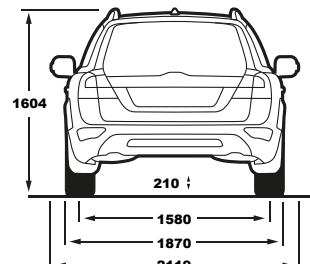

VOLVO XC70, PRESVLAKE I DIMENZIJE

KOD	NAZIV / VRSTA	PRESVLAKE	UNUTRAŠNJA BOJA
F501	Sundby, Tkanina/T-tech	Zagasito crna	Zagasito crna
F701	Koža	Zagasito crna	Zagasito crna
F70G	Koža	Svijetlo bež	Zagasito crna
F70M	Koža	Lješnjak smeđa	Pješčenik bež
F71T	Koža	Svijetlo bež	Pješčenik bež
FG01^{1 2}	Mekana koža Inscription, ventilirano	Zagasito crna	Zagasito crna
FG0N^{1 2}	Mekana koža Inscription, ventilirano	Kesten smeđa	Zagasito crna
FG1T^{1 2}	Mekana koža Inscription, ventilirano	Svijetlo bež	Pješčenik bež

¹ samo uz El. podesivo suvozačevo sjedalo (10), El. podesivo vozačevo sjedalo s memorijom (47), Grijana sjedala, sprijeda

² ne uz Dvostupanjsko ugrađeno podizno dječje sjedalo

U cjeniku su naznačene neobvezujuće odnosno preporučene cijene vozila i informativnog su karaktera. Volvo zadržava pravo promjene u modelima, konstrukcijama, opremi, tehničkim podacima i cijenama vozila kao i dodatne opreme. Prikazana vozila je moguće uz nadoplatu kupiti s dodatnom opremom. Cijene koje su iskazane odnose se na vozilo bez dodatne opreme, te će se u slučaju narudžbe dodatne opreme, navedena cijena vozila uvećati za cijenu dodatne opreme i na takvu ukupnu dobivenu cijenu obračunat će se carina, PDV, poseban porez na motorna vozila (trošarine) i zavisni troškovi. Molim Vas kontaktirati našeg distributera za precizan obračun cijene kako bi se detaljno informirali o dodatnoj i serijskoj opremi, kao i o ukupnoj cijeni vozila. Modelna godina 2015. /ožujak 2015.