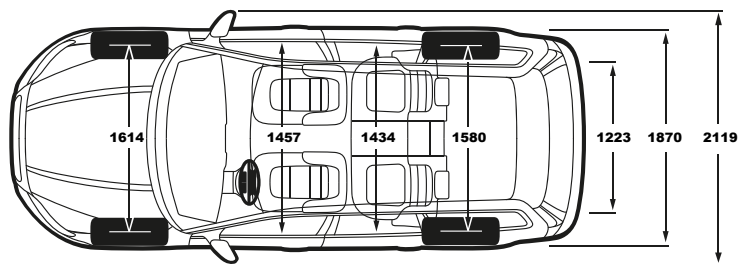

VOLVO XC70, PRESVLAKE I DIMENZIJE

KOD	NAZIV / VRSTA	PRESVLAKE	UNUTRAŠNJA BOJA
F501	Sundby, Tkanina/T-tech	Zagasito crna	Zagasito crna
F701	Koža	Zagasito crna	Zagasito crna
F70G	Koža	Svijetlo bež	Zagasito crna
F70M	Koža	Lješnjak smeđa	Pješčenik bež
F71T	Koža	Svijetlo bež	Pješčenik bež
FG01^{1 2}	Mekana koža Inscription, ventilirano	Zagasito crna	Zagasito crna
FG0N^{1 2}	Mekana koža Inscription, ventilirano	Kesten smeđa	Zagasito crna
FG1T^{1 2}	Mekana koža Inscription, ventilirano	Svijetlo bež	Pješčenik bež

¹ samo uz El. podesivo suvozačevo sjedalo (10), El. podesivo vozačevo sjedalo s memorijom (47), Grijana sjedala, sprijeda

² ne uz Dvostupanjsko ugrađeno podizno dječje sjedalo

U cjeniku su naznačene neobvezujuće odnosno preporučene cijene vozila i informativnog su karaktera. Volvo zadržava pravo promjene u modelima, konstrukcijama, opremi, tehničkim podacima i cijenama vozila kao i dodatne opreme. Prikazana vozila je moguće uz nadoplatu kupiti s dodatnom opremom. Cijene koje su iskazane odnose se na vozilo bez dodatne opreme, te će se u slučaju narudžbe dodatne opreme, navedena cijena vozila uvećati za cijenu dodatne opreme i na takvu ukupnu dobivenu cijenu obračunat će se carina, PDV, poseban porez na motorna vozila (trošarine) i zavisni troškovi. Molim Vas kontaktirati našeg distributera za precizan obračun cijene kako bi se detaljno informirali o dodatnoj i serijskoj opremi, kao i o ukupnoj cijeni vozila. Modelna godina 2015. /ožujak 2015.