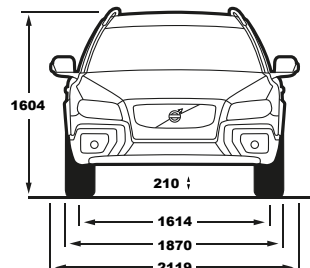

VOLVO XC70, PRESVLAKE I DIMENZIJE

KOD	NAZIV / VRSTA	PRESVLAKE	UNUTRAŠNJA BOJA
F501	Sundby, Tkanina/T-tech	Zagasito crna	Zagasito crna
F701	Koža	Zagasito crna	Zagasito crna
F70G	Koža	Svijetlo bež	Zagasito crna
F70M	Koža	Lješnjak smeđa	Pješčenik bež
F71T	Koža	Svijetlo bež	Pješčenik bež
FG01^{1 2}	Mekana koža Inscription, ventilirano	Zagasito crna	Zagasito crna
FG0N^{1 2}	Mekana koža Inscription, ventilirano	Kesten smeđa	Zagasito crna
FG1T^{1 2}	Mekana koža Inscription, ventilirano	Svijetlo bež	Pješčenik bež

¹ samo uz El. podesivo suvozačevo sjedalo (10), El. podesivo vozačevo sjedalo s memorijom (47), Grijana sjedala, sprijeda

² ne uz Dvostupanjsko ugrađeno podizno dječje sjedalo

U cjeniku su naznačene neobvezujuće odnosno preporučene cijene vozila i informativnog su karaktera. Volvo zadržava pravo promjene u modelima, konstrukcijama, opremi, tehničkim podacima i cijenama vozila kao i dodatne opreme. Prikazana vozila je moguće uz nadoplatu kupiti s dodatnom opremom. Cijene koje su iskazane odnose se na vozilo bez dodatne opreme, te će se u slučaju narudžbe dodatne opreme, navedena cijena vozila uvećati za cijenu dodatne opreme i na takvu ukupnu dobivenu cijenu obračunat će se carina, PDV, poseban porez na motorna vozila (trošarine) i zavisni troškovi. Molim Vas kontaktirati našeg distributera za precizan obračun cijene kako bi se detaljno informirali o dodatnoj i serijskoj opremi, kao i o ukupnoj cijeni vozila. Modelna godina 2015. /ožujak 2015.