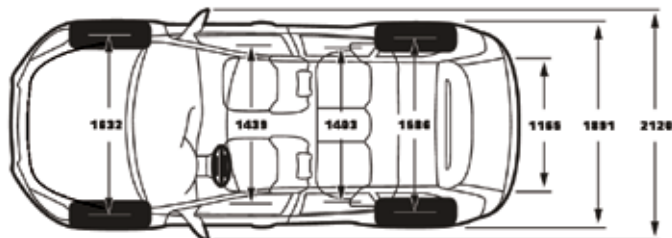

* tamna obloga stropa

** samo uz El. podesivo suvozačevo sjedalo (10), El. podesivo vozačevo sjedalo s memorijom (47), Ne uz Dvostupanjsko podizno sjedalo straga (322)

U cjeniku su naznačene neobvezujuće odnosno preporučene cijene vozila i informativnog su karaktera. Volvo zadržava pravo promjene u modelima, konstrukcijama, opremi, tehničkim podacima i cijenama vozila kao i dodatne opreme. Prikazana vozila je moguće uz nadoplatu kupiti s dodatnom opremom. Cijene koje su iskazane odnose se na vozilo bez dodatne opreme, te će se u slučaju narudžbe dodatne opreme, navedena cijena vozila uvećati za cijenu dodatne opreme i na takvu ukupnu dobivenu cijenu obračunat će se carina, PDV, poseban porez na motorna vozila (trošarine) i zavisni troškovi. Molim Vas kontaktirati našeg distributera za precizan obračun cijene kako bi se detaljno informirali o dodatnoj i serijskoj opremi, kao i o ukupnoj cijeni vozila. Modelna godina 2015. /ožujak 2015.