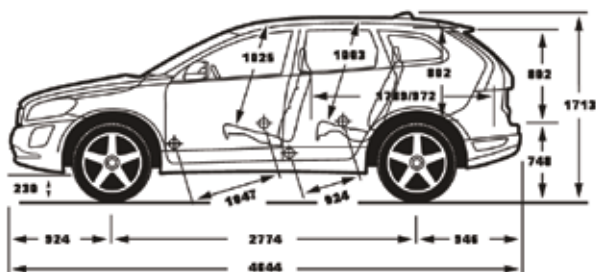

* tamna obloga stropa

** samo uz El. podesivo suvozačevo sjedalo (10), El. podesivo vozačevo sjedalo s memorijom (47), Ne uz Dvostupanjsko podizno sjedalo straga (322)

U cjeniku su naznačene neobvezujuće odnosno preporučene cijene vozila i informativnog su karaktera. Volvo zadržava pravo promjene u modelima, konstrukcijama, opremi, tehničkim podacima i cijenama vozila kao i dodatne opreme. Prikazana vozila je moguće uz nadoplatu kupiti s dodatnom opremom. Cijene koje su iskazane odnose se na vozilo bez dodatne opreme, te će se u slučaju narudžbe dodatne opreme, navedena cijena vozila uvećati za cijenu dodatne opreme i na takvu ukupnu dobivenu cijenu obračunat će se carina, PDV, poseban porez na motorna vozila (trošarine) i zavisni troškovi. Molim Vas kontaktirati našeg distributera za precizan obračun cijene kako bi se detaljno informirali o dodatnoj i serijskoj opremi, kao i o ukupnoj cijeni vozila. Modelna godina 2015. /ožujak 2015.