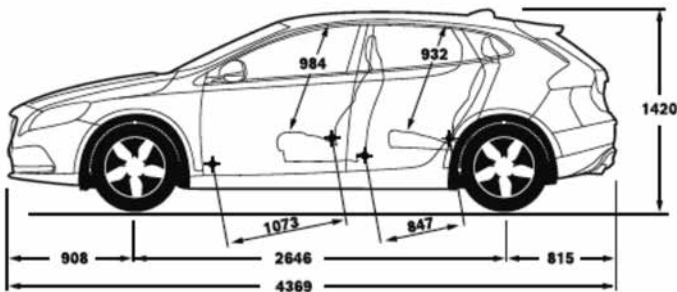

VOLVO V40, PRESVLAKE I DIMENZIJE

KOD	NAZIV / VRSTA	PRESVLAKE	UNUTRAŠNJA BOJA
P000	Tkanina	Zagasito crna	Zagasito crna
P500	Tkanina/T-Tech	Zagasito crna	Zagasito crna
P50G	Tkanina/T-Tech	Svijetlo bež	Zagasito crna
P520	Tkanina/T-Tech	Zagasito crna	Zagasito crna/ Svijetlo bež
P52G	Tkanina/T-Tech	Svijetlo bež	Zagasito crna/ Svijetlo bež
P100	Koža	Zagasito crna	Zagasito crna
P10G	Koža	Svijetlo bež	Zagasito crna
P120	Koža	Zagasito crna	Zagasito crna/ Svijetlo bež
P130	Koža	Svijetlo bež	Svijetlo bež
P136	Koža	Espresso smeđa	Svijetlo bež
PV00	Koža	Zagasito crna	Zagasito crna
PV60*	Koža	Zagasito crna	Zagasito crna
PV30	Koža	Svijetlo bež	Svijetlo bež
PR00*	R-Design Koža/T-Tech	Zagasito crna	Zagasito crna
PZ00*	R-Design Koža	Zagasito crna	Zagasito crna

* tamna obloga stropa

U cjeniku su naznačene neobvezujuće odnosno preporučene cijene vozila i informativnog su karaktera. Volvo zadržava pravo promjene u modelima, konstrukcijama, opremi, tehničkim podacima i cijenama vozila kao i dodatne opreme. Prikazana vozila je moguće uz nadoplatu kupiti s dodatnom opremom. Cijene koje su iskazane odnose se na vozilo bez dodatne opreme, te će se u slučaju narudžbe dodatne opreme, navedena cijena vozila uvećati za cijenu dodatne opreme i na takvu ukupnu dobivenu cijenu obračunat će se carina, PDV, poseban porez na motorna vozila (trošarine) i zavisni troškovi. Molim Vas kontaktirati našeg distributera za precizan obračun cijene kako bi se detaljno informirali o dodatnoj i serijskoj opremi, kao i o ukupnoj cijeni vozila. Modelna godina 2015. /ožujak 2015.