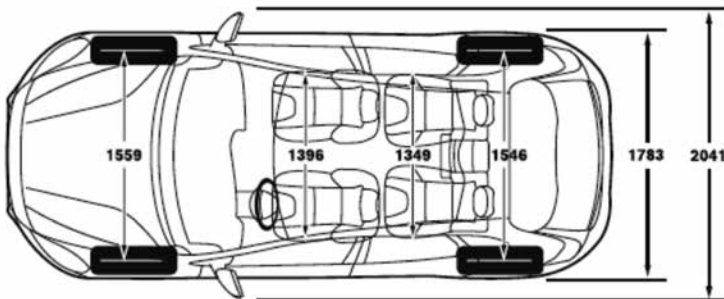

VOLVO V40, PRESVLAKE I DIMENZIJE

KOD	NAZIV / VRSTA	PRESVLAKE	UNUTRAŠNJA BOJA
P000	Tkanina	Zagasito crna	Zagasito crna
P500	Tkanina/T-Tech	Zagasito crna	Zagasito crna
P50G	Tkanina/T-Tech	Svijetlo bež	Zagasito crna
P520	Tkanina/T-Tech	Zagasito crna	Zagasito crna/ Svijetlo bež
P52G	Tkanina/T-Tech	Svijetlo bež	Zagasito crna/ Svijetlo bež
P100	Koža	Zagasito crna	Zagasito crna
P10G	Koža	Svijetlo bež	Zagasito crna
P120	Koža	Zagasito crna	Zagasito crna/ Svijetlo bež
P130	Koža	Svijetlo bež	Svijetlo bež
P136	Koža	Espresso smeđa	Svijetlo bež
PV00	Koža	Zagasito crna	Zagasito crna
PV60*	Koža	Zagasito crna	Zagasito crna
PV30	Koža	Svijetlo bež	Svijetlo bež
PR00*	R-Design Koža/T-Tech	Zagasito crna	Zagasito crna
PZ00*	R-Design Koža	Zagasito crna	Zagasito crna

* tamna obloga stropa

U cjeniku su naznačene neobvezujuće odnosno preporučene cijene vozila i informativnog su karaktera. Volvo zadržava pravo promjene u modelima, konstrukcijama, opremi, tehničkim podacima i cijenama vozila kao i dodatne opreme. Prikazana vozila je moguće uz nadoplatu kupiti s dodatnom opremom. Cijene koje su iskazane odnose se na vozilo bez dodatne opreme, te će se u slučaju narudžbe dodatne opreme, navedena cijena vozila uvećati za cijenu dodatne opreme i na takvu ukupnu dobivenu cijenu obračunat će se carina, PDV, poseban porez na motorna vozila (trošarine) i zavisni troškovi. Molim Vas kontaktirati našeg distributera za precizan obračun cijene kako bi se detaljno informirali o dodatnoj i serijskoj opremi, kao i o ukupnoj cijeni vozila. Modelna godina 2015. /ožujak 2015.