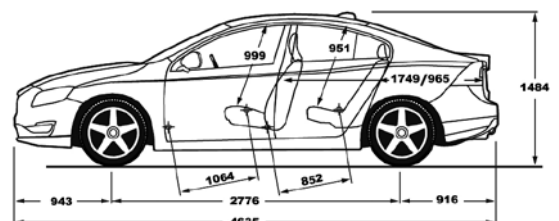

O = Opcija • = Standard

VOLVO S60, PRESVLAKE I DIMENZIJE

KOD	NAZIV / VRSTA	PRESVLAKE	UNUTRAŠNJA BOJA
3001	Tkanina	Zagasito crna	Zagasito crna
3601	Tkanina/T-Tech	Zagasito crna	Zagasito crna
3661	Tkanina/T-Tech	Zagasito crna	Zagasito crna*
3701	Koža	Zagasito crna	Zagasito crna
3761	Koža	Zagasito crna	Zagasito crna*
370P	Koža	Svijetlo bež	Zagasito crna
371T	Koža	Svijetlo bež	Pješčenik bež
376P	Koža	Svijetlo bež	Zagasito crna*
3R60	R-Design Nubuk/Koža	Zagasito crna	Zagasito crna*
3T60	R-Design Koža	Zagasito crna	Zagasito crna*
3301	Koža Sport	Zagasito crna	Zagasito crna
3361	Koža Sport	Zagasito crna	Zagasito crna*
330P	Koža Sport	Svijetlo bež	Zagasito crna
336P	Koža Sport	Svijetlo bež	Zagasito crna*
3303	Koža Sport	Smeđa bukovina	Zagasito crna
3363	Koža Sport	Smeđa bukovina	Zagasito crna*
331T	Koža Sport	Svijetlo bež	Pješčenik bež

* tamna obloga stropa

U cjeniku su naznačene neobvezujuće odnosno preporučene cijene vozila i informativnog su karaktera. Volvo zadržava pravo promjene u modelima, konstrukcijama, opremi, tehničkim podacima i cijenama vozila kao i dodatne opreme. Prikazana vozila je moguće uz nadoplatu kupiti s dodatnom opremom. Cijene koje su iskazane odnose se na vozilo bez dodatne opreme, te će se u slučaju narudžbe dodatne opreme, navedena cijena vozila uvećati za cijenu dodatne opreme i na takvu ukupnu dobivenu cijenu obračunat će se carina, PDV, poseban porez na motorna vozila (trošarine) i zavisni troškovi. Molim Vas kontaktirati našeg distributera za precizan obračun cijene kako bi se detaljno informirali o dodatnoj i serijskoj opremi, kao i o ukupnoj cijeni vozila. Modelna godina 2015. /ožujak 2015.