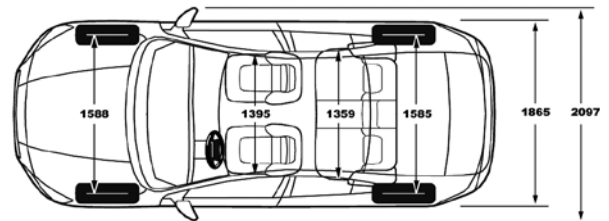

O = Opcija • = Standard

VOLVO S60, PRESVLAKE I DIMENZIJE

KOD	NAZIV / VRSTA	PRESVLAKE	UNUTRAŠNJA BOJA
3001	Tkanina	Zagasito crna	Zagasito crna
3601	Tkanina/T-Tech	Zagasito crna	Zagasito crna
3661	Tkanina/T-Tech	Zagasito crna	Zagasito crna*
3701	Koža	Zagasito crna	Zagasito crna
3761	Koža	Zagasito crna	Zagasito crna*
370P	Koža	Svijetlo bež	Zagasito crna
371T	Koža	Svijetlo bež	Pješčenik bež
376P	Koža	Svijetlo bež	Zagasito crna*
3R60	R-Design Nubuk/Koža	Zagasito crna	Zagasito crna*
3T60	R-Design Koža	Zagasito crna	Zagasito crna*
3301	Koža Sport	Zagasito crna	Zagasito crna
3361	Koža Sport	Zagasito crna	Zagasito crna*
330P	Koža Sport	Svijetlo bež	Zagasito crna
336P	Koža Sport	Svijetlo bež	Zagasito crna*
3303	Koža Sport	Smeđa bukovina	Zagasito crna
3363	Koža Sport	Smeđa bukovina	Zagasito crna*
331T	Koža Sport	Svijetlo bež	Pješčenik bež

* tamna obloga stropa

U cjeniku su naznačene neobvezujuće odnosno preporučene cijene vozila i informativnog su karaktera. Volvo zadržava pravo promjene u modelima, konstrukcijama, opremi, tehničkim podacima i cijenama vozila kao i dodatne opreme. Prikazana vozila je moguće uz nadoplatu kupiti s dodatnom opremom. Cijene koje su iskazane odnose se na vozilo bez dodatne opreme, te će se u slučaju narudžbe dodatne opreme, navedena cijena vozila uvećati za cijenu dodatne opreme i na takvu ukupnu dobivenu cijenu obračunat će se carina, PDV, poseban porez na motorna vozila (trošarine) i zavisni troškovi. Molim Vas kontaktirati našeg distributera za precizan obračun cijene kako bi se detaljno informirali o dodatnoj i serijskoj opremi, kao i o ukupnoj cijeni vozila. Modelna godina 2015. /ožujak 2015.